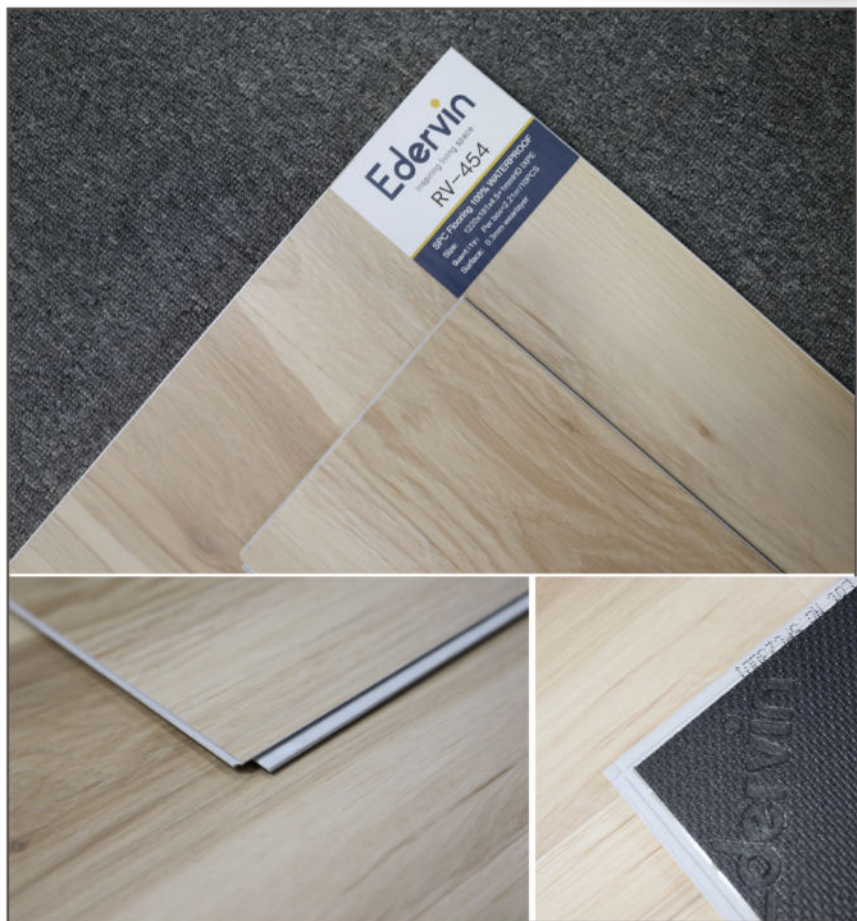

ALPHA | RV-454
series